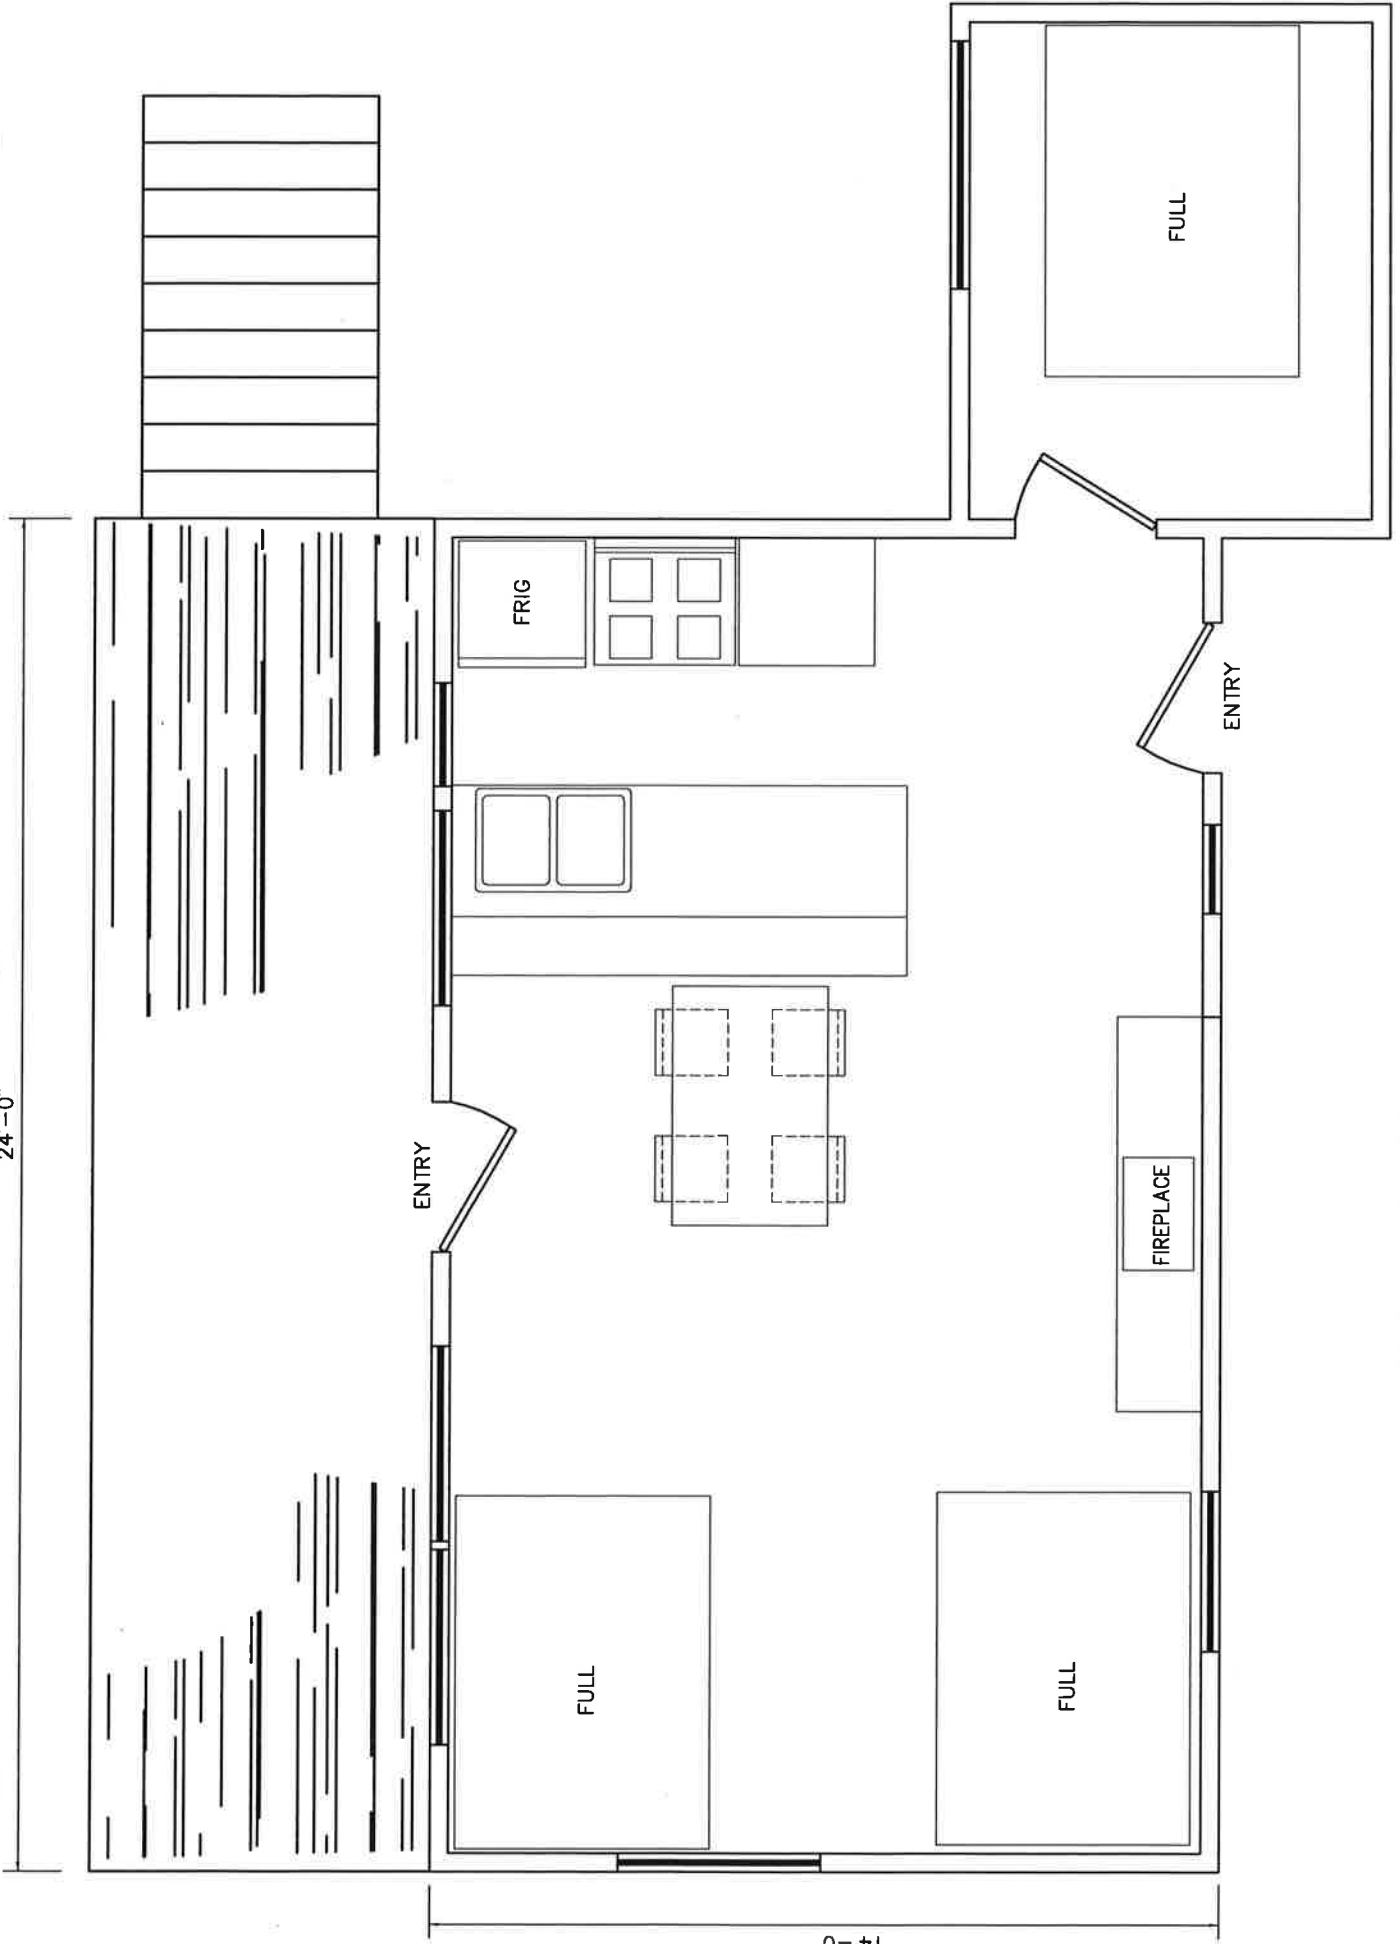

24'-0"

14'-0"

SUMAS FLOOR PLAN