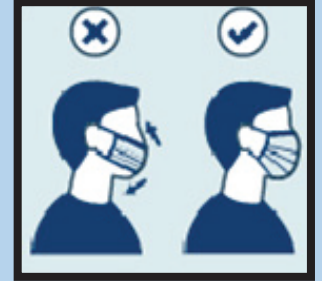

Cómo utilizar una mascarilla de tela

Cómo usar la mascarilla:

- Lavar o desinfectar las manos antes de colocar la mascarilla sobre su boca.
- Asegure la mascarilla con las cintas o asegure el resorte o cinta detrás de sus orejas.
- La mascarilla deberá de quedar firme pero cómoda sobre su nariz, barba y mejillas.
- Ajuste la mascarilla como sea necesario para que esta no restrinja su respiración.

Como remover la mascarilla:

- Evite tocar ojos, nariz o boca al remover la mascarilla.
- Lave sus manos inmediatamente después de remover la mascarilla.

Como lavar y guardar las mascarillas:

- Lave las mascarillas de tela con su ropa en una lavadora.
- Guarde las mascarillas limpias en una bolsa de plástico (ejemplo: bolsa para sandwich) para mantenerlas limpias.